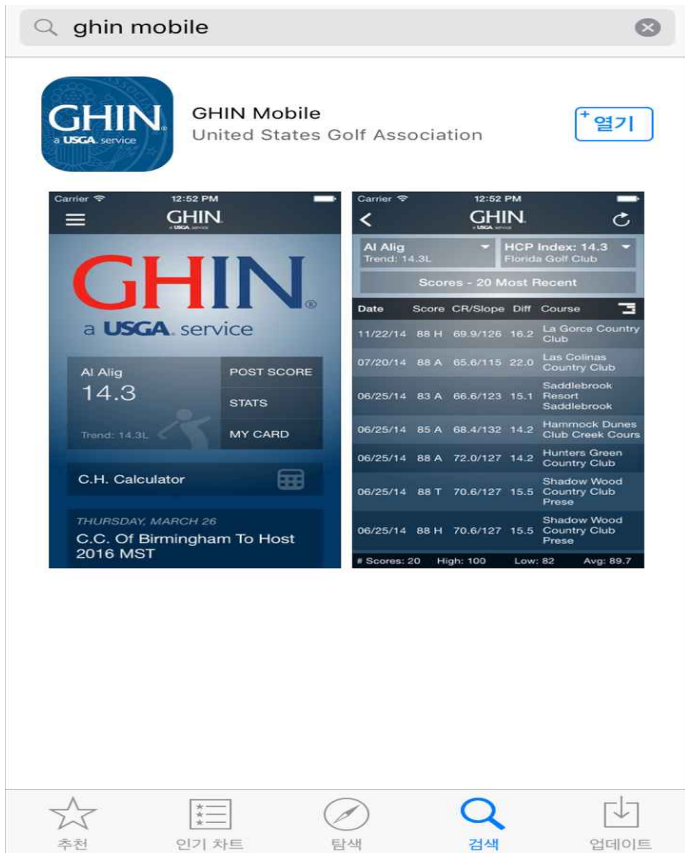

[수집/이용 항목] 성명, 소속, 전화번호, 이메일

[수집/이용 목적] 수집한 개인정보는 본 수집/이용 목적 외에 다른 목적으로 사용되지 않음

[이용, 보유 기간] 본 서비스 사용 신청 후 1년(첫 서비스 시행 1년 후 소각폐기)

(단, 기타 법령에 따로 정하는 경우는 해당 기간까지 보관)

동의 동의하지 않음

GHIN® 스마트폰 설치 및 사용 예

① '앱스토어' 또는 '플레이 스토어'에서 GHIN 검색

② GHIN 어플리케이션 설치 - 무료

③ 상단 'I'm a golfer with a GHIN Number' 버튼 클릭

④ 사용자 GHIN 번호 및 성(영문) 입력 -> KGA에서 GHIN 번호 부여

⑤ 본인의 공인 핸디캡 확인

⑥ C.H. Calculator에서 라운드 할 코스의 코스 핸디캡으로 변환

⑦ My Card -> 본인의 공인 핸디캡 카드로 사용 가능(핸디캡 산정에 사용된 스코어 이력 표기)