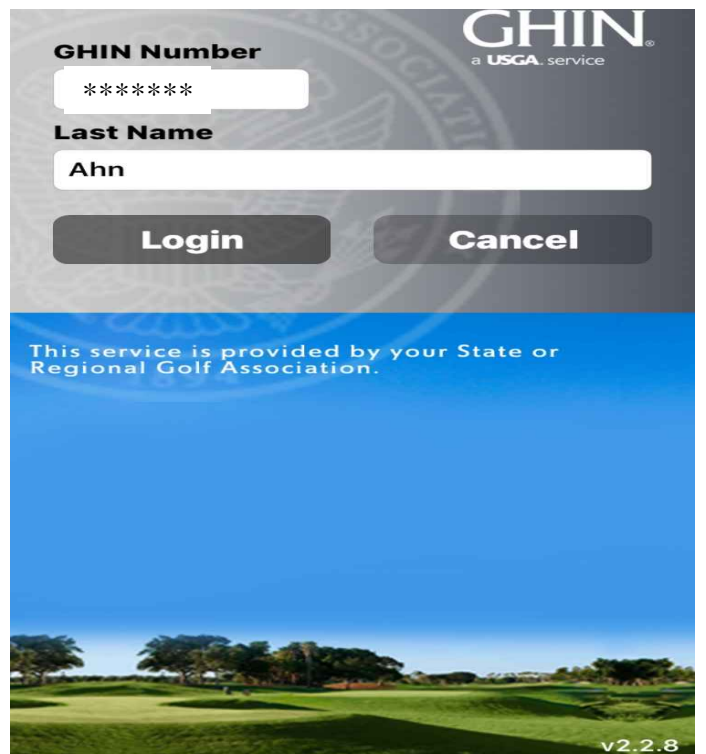

[수집/이용 항목] 성명, 소속, 전화번호, 이메일

[수집/이용 목적] 수집한 개인정보는 본 수집/이용 목적 외에 다른 목적으로 사용되지 않음

[이용, 보유 기간] 본 서비스 사용 신청 후 1년(첫 서비스 시행 1년 후 소각폐기)

(단, 기타 법령에 따로 정하는 경우는 해당 기간까지 보관)

동의 동의하지 않음

GHIN® 스마트폰 설치 및 사용 예

① '앱스토어' 또는 '플레이 스토어'에서 GHIN 검색

② GHIN 어플리케이션 설치 - 무료

③ 상단 'I'm a golfer with a GHIN Number' 버튼 클릭

④ 사용자 GHIN 번호 및 성(영문) 입력 -> KGA에서 GHIN 번호 부여

⑤ 본인의 공인 핸디캡 확인

⑥ C.H. Calculator에서 라운드 할 코스의 코스 핸디캡으로 변환

⑦ My Card -> 본인의 공인 핸디캡 카드로 사용 가능(핸디캡 산정에 사용된 스코어 이력 표기)