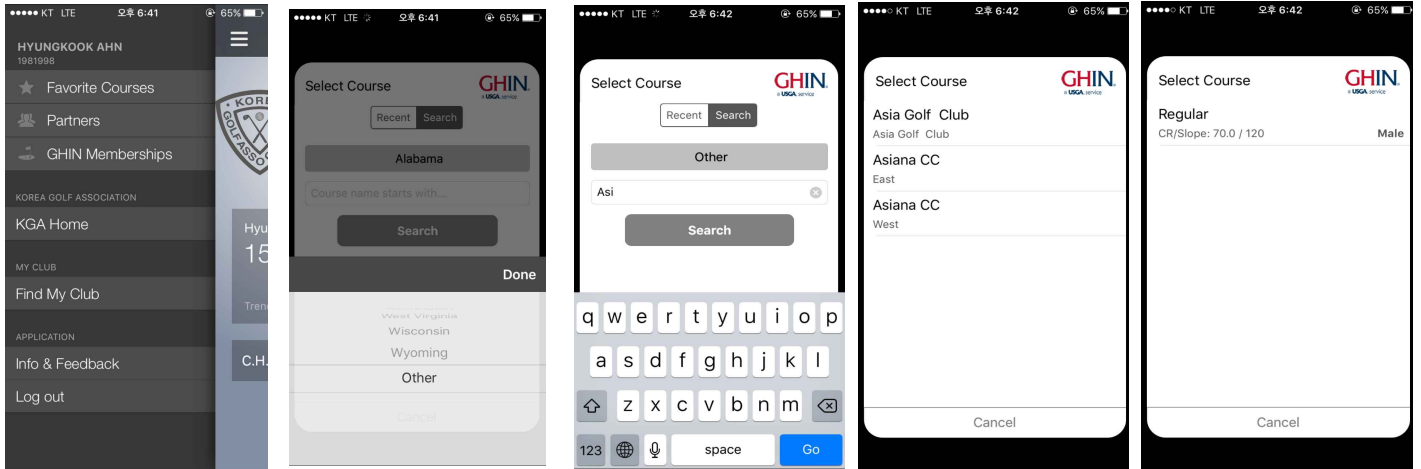

자주 가는 코스 즐겨찾기 등록 - "자주 가는 코스를 먼저 등록하면 쉽게 스코어를 입력할 수 있습니다."

- 왼쪽 상단부 메뉴에서 Favorite Courses를 선택합니다.
- Search에서 other를 검색하여 선택합니다.
- 자주 가는 코스의 이름을 영문으로 입력합니다(예: 아시아나 Asiana 의 경우 Asi만 입력).

88	88	경기	서서울	Seoseoul	경기
360	360	경기	솔라고	Sollago	충남
계룡	Gyeryong	충남	수원	Suwon	경기
곤지암	Konjiam	경기	스카이72(하늘)	Sky72	인천
골든베이	Golden Bay	충남	아라미르	Aramir	경남
구룡	Guryong	충남	아시아나	Asiana	경기
군산(전주,순창)	Gunsan	전북	안양	Anyang	경기
김포시사이드	Gimpo Seaside	경기	에콜리안정선	Ecolian Jeongseon	강원
남부	Nambo	경기	오라	Ora	제주
남서울	Namseoul	경기	용원	Yongwon	경남
남춘	Namchon	경기	우정힐스	Woojeong Hills	충남
남여주	Namyeoju	경기	웰링턴	Wellington	경기
뉴서울(북)	Newseoul	경기	유성	Yuseong	대전
뉴코리아	New Korea	경기	이천마이다스	Icheon Midas	경기
대구	Daegu	경북	인천국제	Incheon International	인천
도고	Dogo	충남	인터볼고경산	Interburgo Gyeongsan	경북
동래베네스트	Dongrae Benest	부산	임페리얼레이크	Imperial Lake	충북
드림파크	Dream Park	인천	잭니클라우스	Jack Nicklaus	인천
라데나	Ladena	강원	정산	Jeongsan	경남
라비에벨	Lavie est Belle	강원	창원	Changwon	경남
레이크사이드(서)	Lakeside	경기	천룡	Chunryong	충북
레이크우드	Lakewood	경기	청평마이다스	CHEONGPYEONG Midas	경기
레인보우힐스	Rainbow Hills	충북	클럽나인브릿지	Club Nine bridges	제주
롯데스카이힐제주	Lotte Sky Hill CC Jeju	제주	태광	Taekwang	경기
발리오스	Balios	경기	트리니티	Trinity	경기
베어즈베스트청라	Bear's Best CheongNa	인천	파인스톤	Pinestone	충남
베어크리크	Bearcreek	경기	페럼	Ferrum	경기
부산	Busan	부산	핀크스	Pinx	제주
부영	Booyoung	제주	한성	Hansung	경기
블루원디아너스	Blueone The honors	경북	하이원	High 1	강원
블루원상주	Blueone Sangju	경북	해비치제주	Haevichi Jeju	제주
블루원용인	Blueone Yongin	경기	해슬리나인브릿지	Haesley Nine Bridges	경기
사우스스프링스	South Springs	경기	화산	Hwasan	경기
샌드파인	Sandpine	강원	화순	Hwasun	광주
센추리21(파인,레이크)	Century21	강원	휘닉스	Phoenix	강원
서산수	Seosansoo	충남	해피니스	Happiness	전남